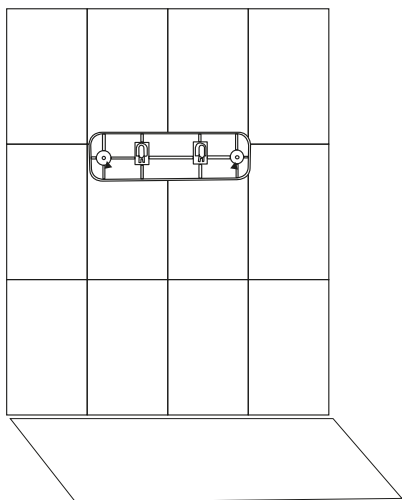

INSTRUKCJA INSTALACJI

wersja do montażu na ścianie

NEXXT

Emerson Polska Sp. z o.o. Sp. k.
ul. Belzacka 176/178, 97-300 Piotrków Tryb.
www.nexxt.com.pl

KOSZE: NHB11DPW, NHB11DPB, NHB11DPG, NHB11DPS

- 1) przymocować uchwyt do ściany za pomocą zestawu śrub

- 2) zawiesić kosz

- 3) założyć pokrywę na pojemnik

INSTRUKCJA INSTALACJI

wersja wolnostojąca

NEXXT

Emerson Polska Sp. z o.o. Sp. k.
ul. Belzacka 176/178, 97-300 Piotrków Tryb.
www.nexxt.com.pl

KOSZE: NHB11DPW, NHB11DPB, NHB11DPG, NHB11DPS