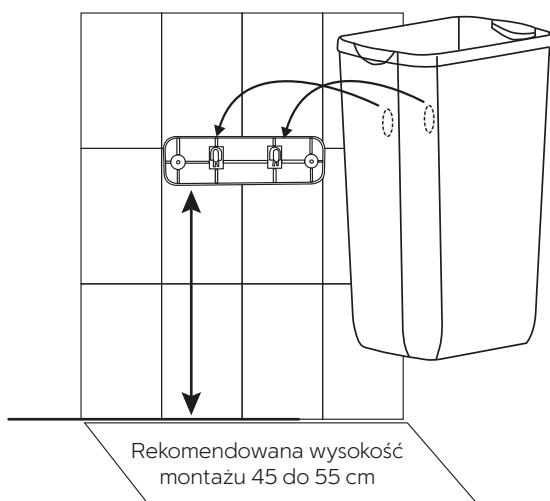

INSTRUKCJA INSTALACJI

wersja do montażu na ścianie

NEXXT

Emerson Polska Sp. z o.o. Sp. k.
ul. Belzacka 176/178, 97-300 Piotrków Tryb.
www.nexxt.com.pl

KOSZE: NHB11DPW, NHB11DPB, NHB11DPG, NHB11DPS

- 1) przymocować uchwyt do ściany za pomocą zestawu śrub

- 2) zawiesić kosz

- 3) założyć pokrywę na pojemnik

INSTRUKCJA INSTALACJI

wersja wolnostojąca

NEXXT

Emerson Polska Sp. z o.o. Sp. k.
ul. Belzacka 176/178, 97-300 Piotrków Tryb.
www.nexxt.com.pl

KOSZE: NHB11DPW, NHB11DPB, NHB11DPG, NHB11DPS