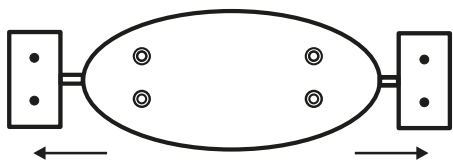

INSTRUKCJA INSTALACJI

wersja do montażu na ścianie

NEXXT

Emerson Polska Sp. z o.o. Sp. k.
ul. Belzacka 176/178, 97-300 Piotrków Tryb.
www.nexxt.com.pl

KOSZE: NHB11DPW, NHB11DPB, NHB11DPG, NHB11DPS

- 1) przymocować uchwyt do ściany za pomocą zestawu śrub

- 2) zawiesić kosz

- 3) założyć pokrywę na pojemnik

INSTRUKCJA INSTALACJI

wersja wolnostojąca

NEXXT

Emerson Polska Sp. z o.o. Sp. k.
ul. Belzacka 176/178, 97-300 Piotrków Tryb.
www.nexxt.com.pl

KOSZE: NHB11DPW, NHB11DPB, NHB11DPG, NHB11DPS

1) usunąć prostokątne płytki z płyty

2) przymocować płytę do kosza za pomocą prostokątnych płytek

3) założyć pokrywę na pojemnik

nexxt.com.pl