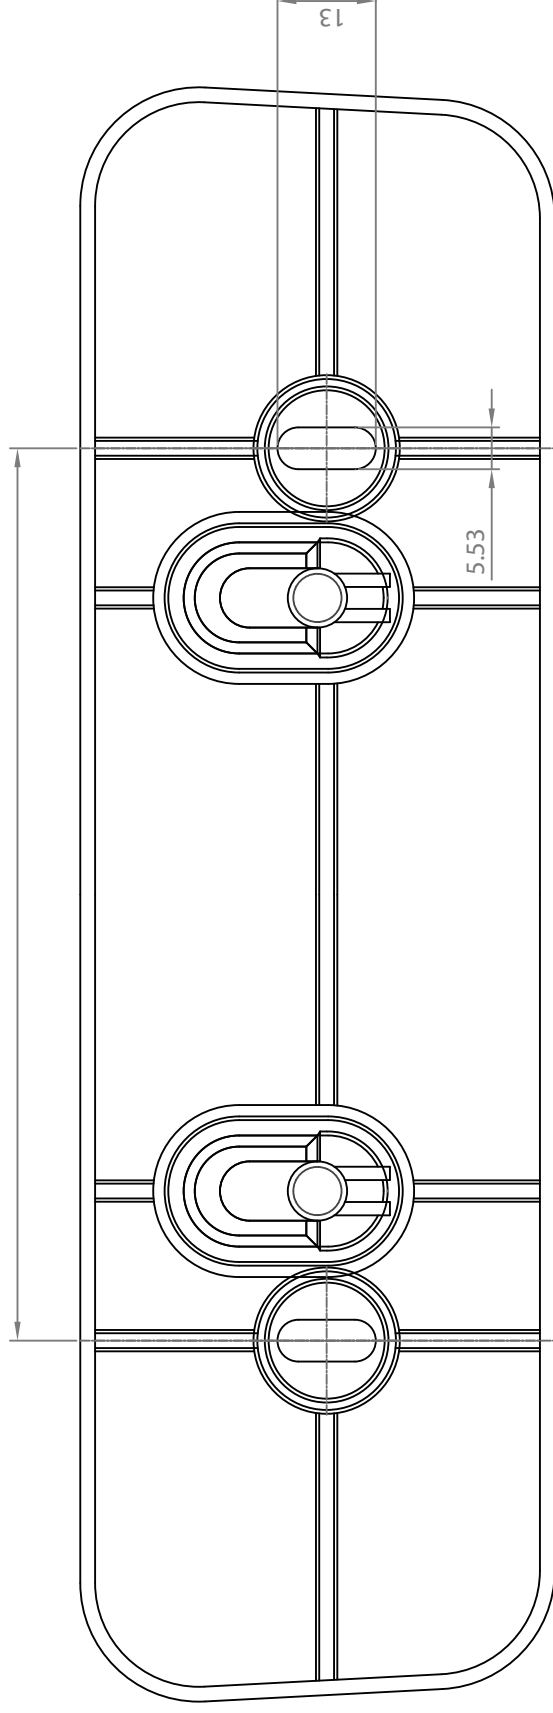

SCHEMAT MOCOWANIA | INSTRUKCJA MONTAŻU

FORMAT PAPIERU A4, SKALA 1:1

NEXXT

Emerson Polska Sp. z o.o. Sp. k.
ul. Belzacka 176/178, 97-300 Piotrków Tryb.
www.nexxt.com.pl

KOSZE: NHB11DPW, NHB11DPB, NHB11DPG, NHB11DPS

Rekomendowana
wysokość montażu
45 do 55 cm

nexxt.com.pl