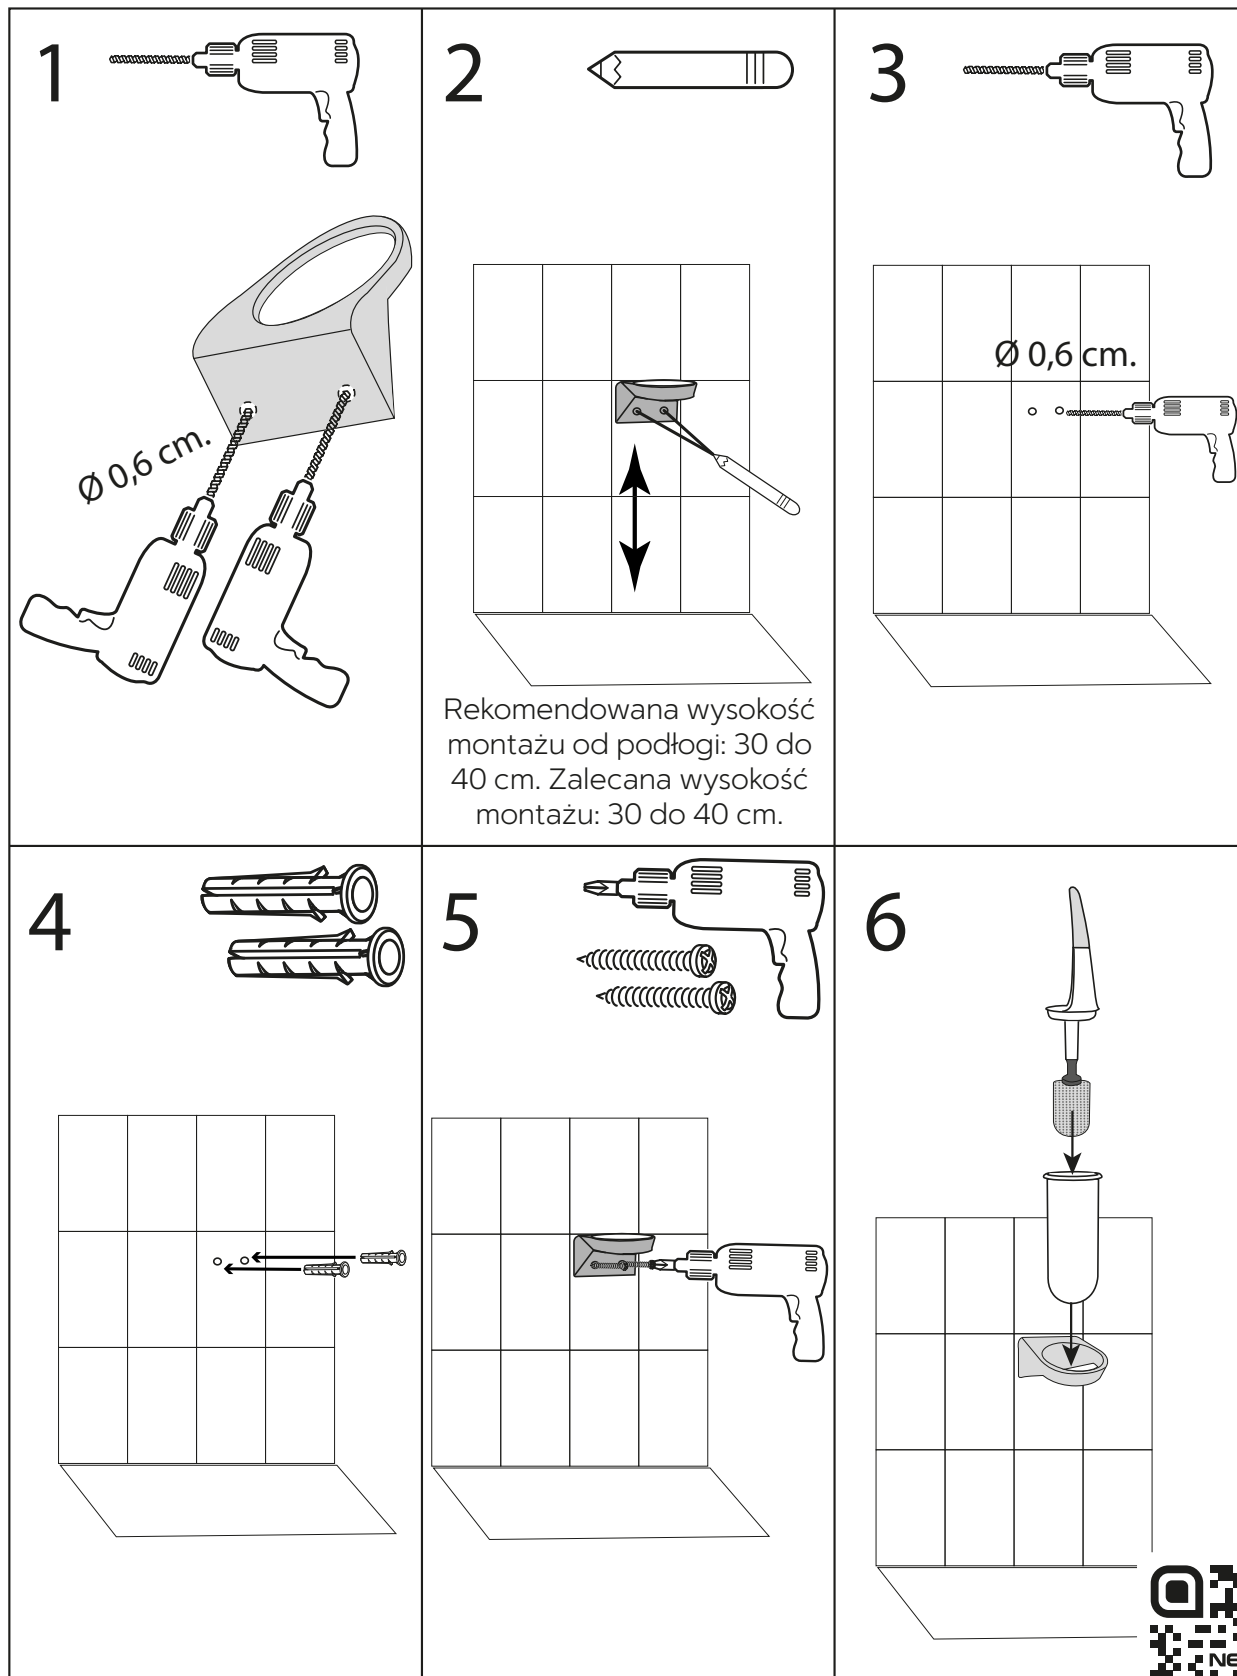

INSTRUKCJA INSTALACJI

montaż na ścianie przy użyciu
dwustronnej taśmy klejącej

NEXXT

Emerson Polska Sp. z o.o. Sp. k.
ul. Belzacka 176/178, 97-300 Piotrków Tryb.
www.nexxt.com.pl

SZCZOTKI WC: NHL11DPW, NHL11DPB, NHL11DPG, NHL11DPS

INSTRUKCJA INSTALACJI

montaż na ścianie za pomocą wkrętów

NEXXT

Emerson Polska Sp. z o.o. Sp. k.
ul. Belzacka 176/178, 97-300 Piotrków Tryb.
www.nexxt.com.pl

SZCZOTKI WC: NHL11DPW, NHL11DPB, NHL11DPG, NHL11DPS