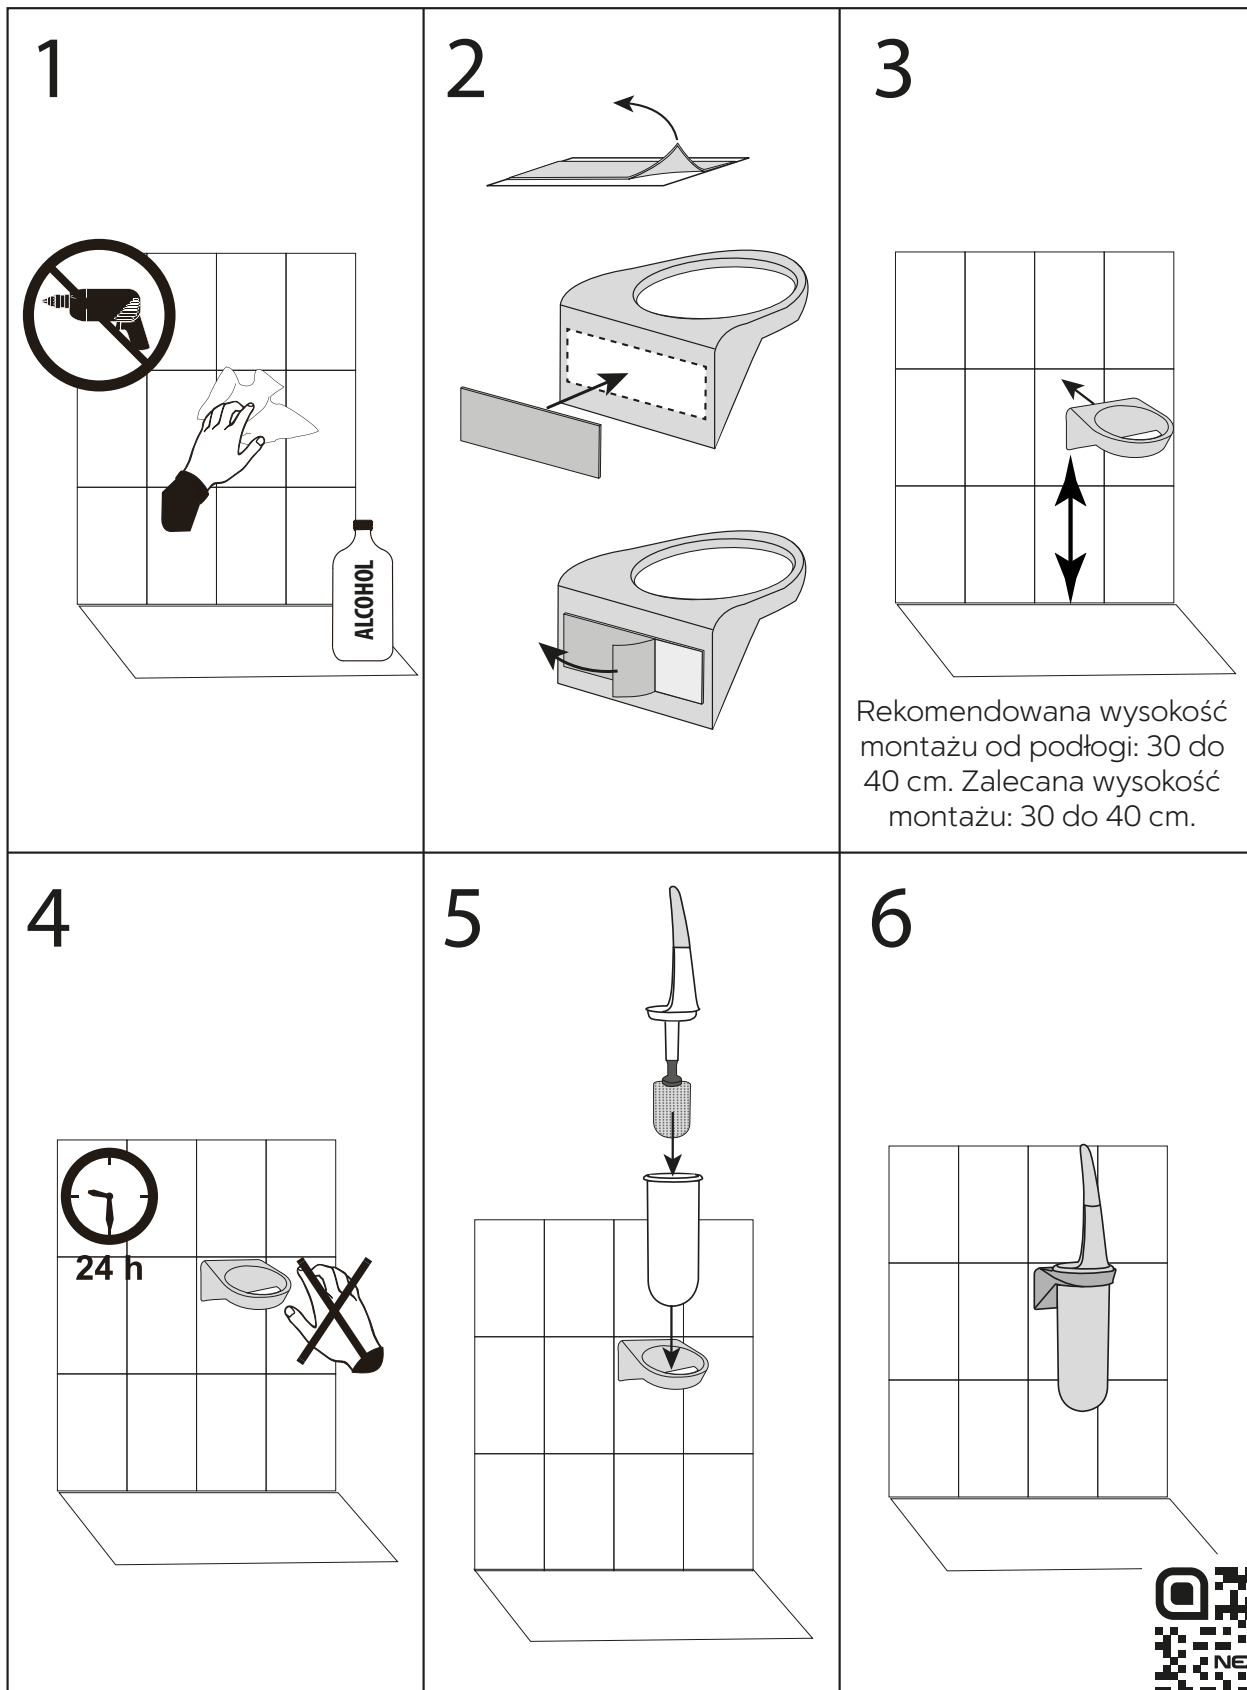

INSTRUKCJA INSTALACJI

montaż na ścianie przy użyciu
dwustronnej taśmy klejącej

NEXXT

Emerson Polska Sp. z o.o. Sp. k.
ul. Belzacka 176/178, 97-300 Piotrków Tryb.
www.nexxt.com.pl

SZCZOTKI WC: NHL11DPW, NHL11DPB, NHL11DPG, NHL11DPS

INSTRUKCJA INSTALACJI

montaż na ścianie za pomocą wkrętów

NEXXT

Emerson Polska Sp. z o.o. Sp. k.
ul. Belzacka 176/178, 97-300 Piotrków Tryb.
www.nexxt.com.pl

SZCZOTKI WC: NHL11DPW, NHL11DPB, NHL11DPG, NHL11DPS