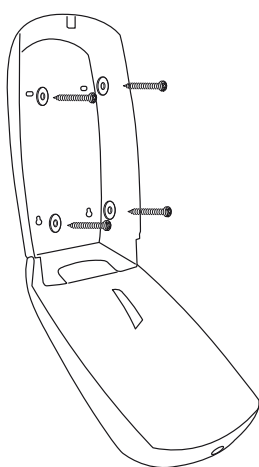

PODAJNIKI: NHP21DPW, NHP21DPB, NHP21DPG, NHP21DPS

1) Otwórz urządzenie za pomocą klucza

2) Przymocuj urządzenie do ściany za pomocą zestawu śrub

3) Umieść bindy papieru

4) Zamknij podajnik

Rekomendowana wysokość
montażu 50 do 70 cm