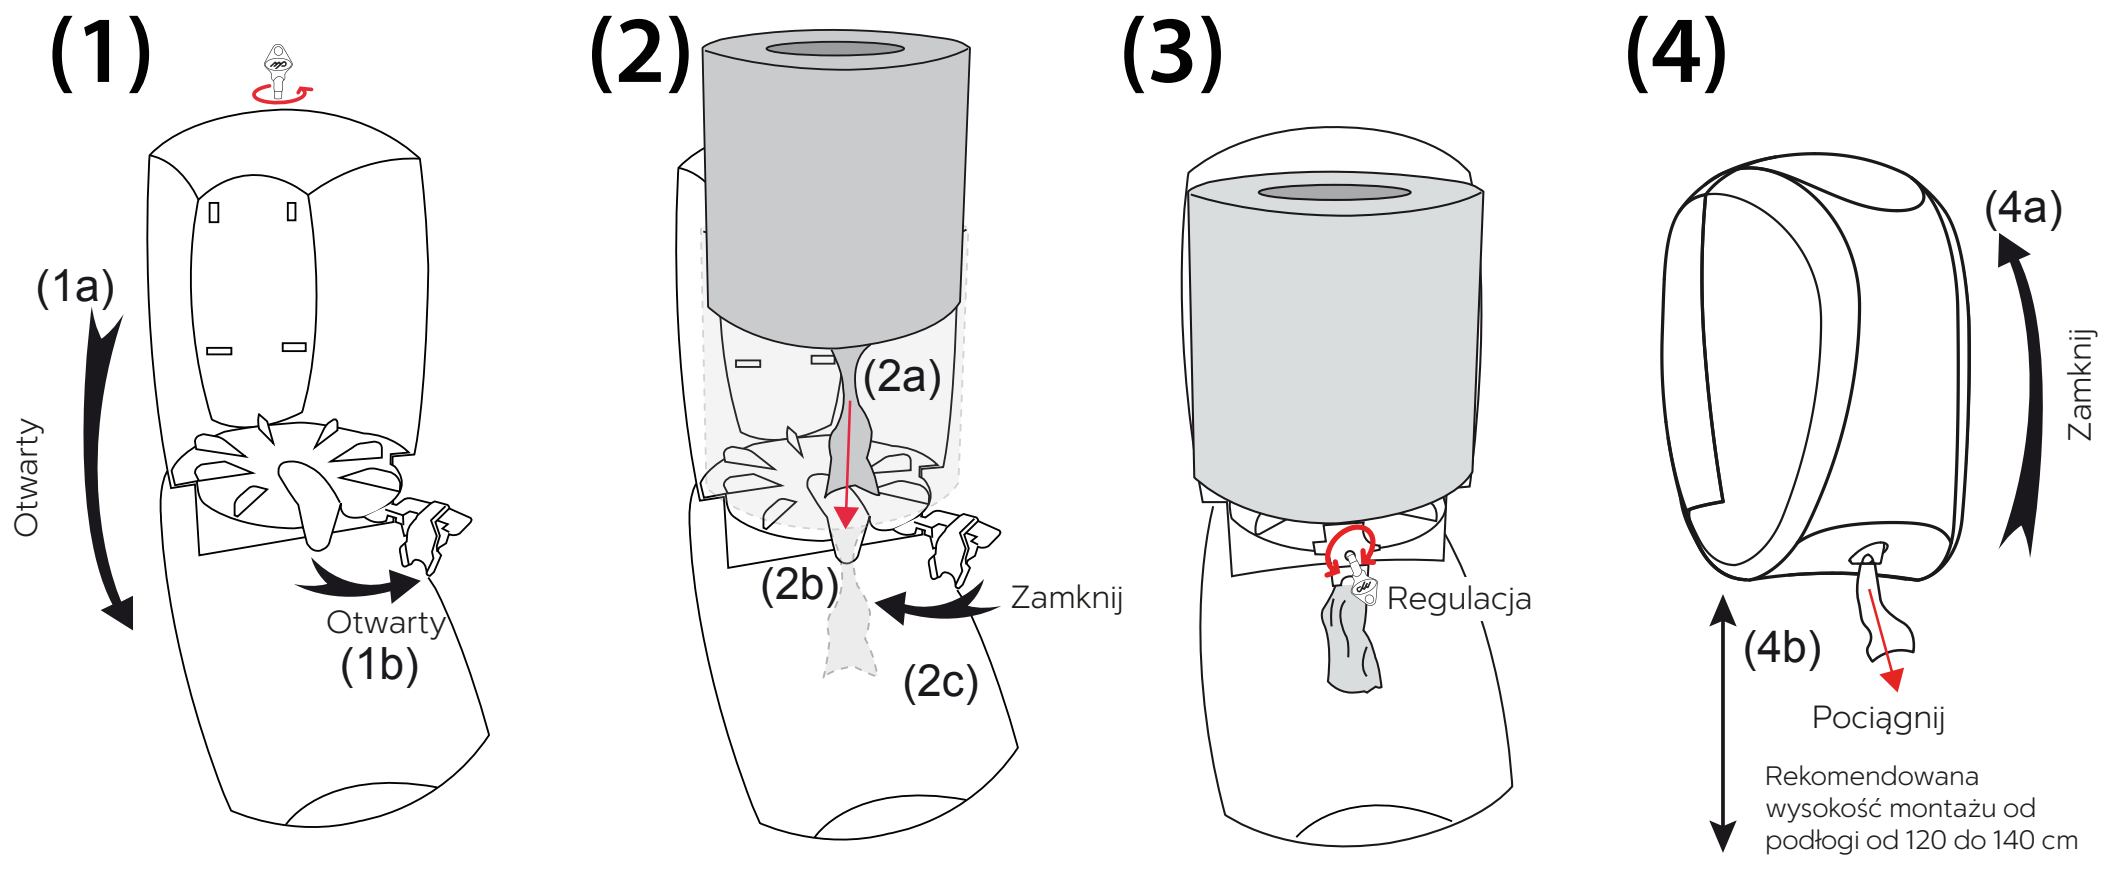

DOZOWNIKI: NHT21DPW, NHT21DPB, NHT21DPG, NHT21DPS

1) Otwórz dozownik **(1a)** za pomocą odpowiedniego klucza MP; otwórz klapkę podającą ręcznik **(1b)**.

2) Wyciągnij ręcznie rolkę papieru około 10 cm od wewnątrz **(2a)**; włóż ręcznik do szczeliny **(2b)**; zamknij klapkę podającą ręcznik **(2c)**.

3) Za pomocą przycisku MP wyreguluj wylot papieru zgodnie z jego gramaturą. **4)** Zamknij podajnik **(4a)** wyjmij pierwszy arkusz ręcznika **(4b)**.