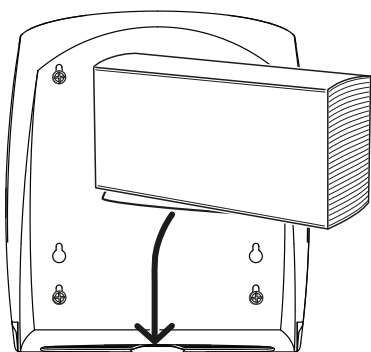

**DOZOWNIKI:** NHT51DPW, NHT51DPB, NHT51DPG, NHT51DPS

- 1) Otwórz podajnik za pomocą klucza

- 2) Przymocuj podajnik do ściany za pomocą zestawu śrub

- 3) Umieść bindy ręcznika

Rekomendowana  
wysokość montażu  
120 do 140 cm