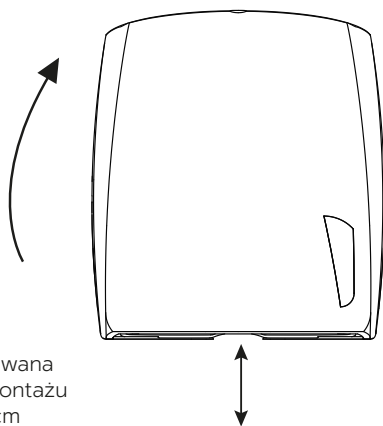

**DOZOWNIKI:** NHT51DPW, NHT51DPB, NHT51DPG, NHT51DPS

- 1) Otwórz podajnik za pomocą klucza

- 2) Przymocuj podajnik do ściany za pomocą zestawu śrub

- 3) Umieść bindy ręcznika

Rekomendowana  
wysokość montażu  
120 do 140 cm