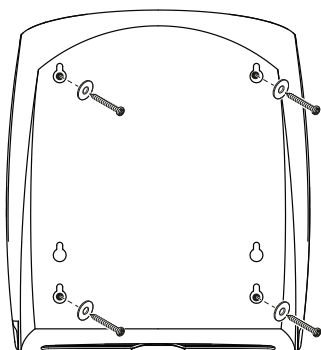

**DOZOWNIKI:** NHT51DPW, NHT51DPB, NHT51DPG, NHT51DPS

- 1) Otwórz podajnik za pomocą klucza

- 2) Przymocuj podajnik do ściany za pomocą zestawu śrub

- 3) Umieść bindy ręcznika

Rekomendowana  
wysokość montażu  
120 do 140 cm