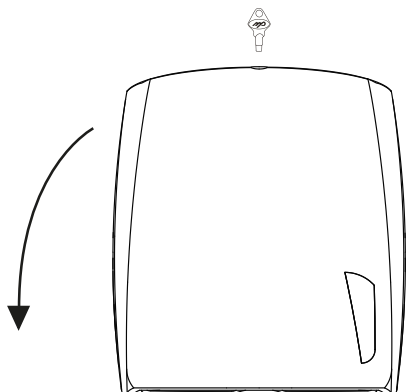

**DOZOWNIKI:** NHT51DPW, NHT51DPB, NHT51DPG, NHT51DPS

- 1) Otwórz podajnik za pomocą klucza

- 2) Przymocuj podajnik do ściany za pomocą zestawu śrub

- 3) Umieść bindy ręcznika

Rekomendowana  
wysokość montażu  
120 do 140 cm