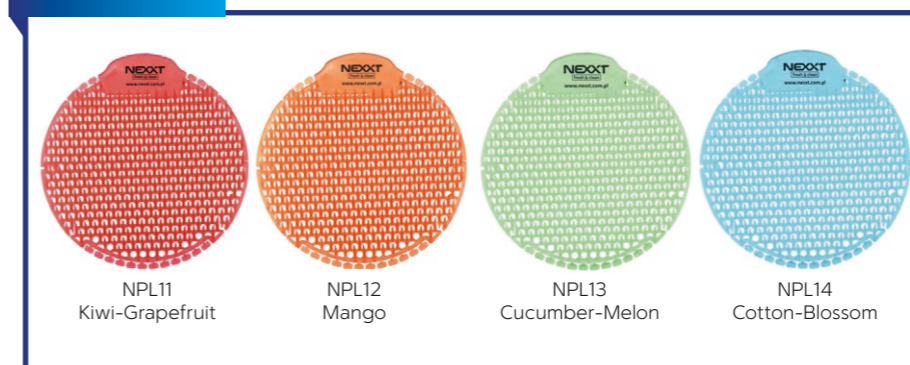

PREMIUM

Produkty dostępne od 21.10.2024 r.

Opis	KOD	System	Wymiar	Kolor	Zapach	Ilość w opakowaniu	Ilość na palecie	EAN
NEXXT FRESH&CLEAN wkładka zapachowa do pisuarów	NPL11	U1	Ø 175mm, grubość 16mm	czerwony	kiwi, grejpfrut	10 sztuk	246 opak.	5902178770158
NEXXT FRESH&CLEAN wkładka zapachowa do pisuarów	NPL12	U1	Ø 175mm, grubość 16mm	pomarańczowy	mango	10 sztuk	246 opak.	5902178770141
NEXXT FRESH&CLEAN wkładka zapachowa do pisuarów	NPL13	U1	Ø 175mm, grubość 16mm	zielony	melon	10 sztuk	246 opak.	5902178770165
NEXXT FRESH&CLEAN wkładka zapachowa do pisuarów	NPL14	U1	Ø 175mm, grubość 16mm	niebieski	kwiat bawełny	10 sztuk	246 opak.	5902178770172