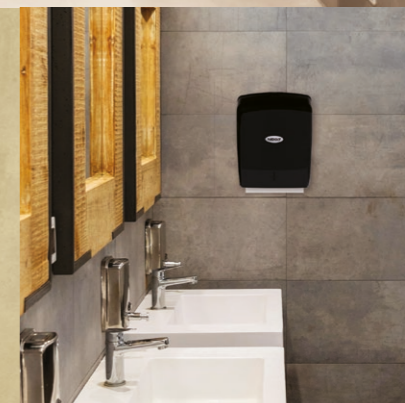

- ✔ **KONTAKT Z NAMI:** skontaktuj się z naszym działem obsługi klienta lub autoryzowanym dystrybutorem, aby zgłosić chęć przetestowania podajnika. Możesz to zrobić telefonicznie, mailowo lub poprzez formularz na naszej stronie internetowej.
- ✔ **DOBÓR PODAJNIKÓW:** wspólnie dobierzemy model podajnika najlepiej odpowiadający potrzebom Twojej firmy. W zależności od preferencji i wymagań, możemy zaproponować różne typy podajników, które będą najlepiej pasować do Twojej łazienki, toalety, kuchni itp.
- ✔ **DOSTAWA I MONTAŻ:** prześlemy podajnik do testu wraz z instrukcją montażu. Montaż urządzenia leży po stronie klienta. Podczas testu wkłady eksploatacyjne będą dostępne do nabycia u Twojego dostawcy produktów Nexxt.
- ✔ **OKRES TESTOWY:** podajnik pozostanie u Ciebie przez ustalony okres testowy, zwykle trwający od 1 do 3 tygodni. W trakcie testu będziesz miał okazję sprawdzić, jak podajnik działa na co dzień i czy spełnia Twoje oczekiwania. Przez cały okres testu jesteśmy do Twojej dyspozycji, aby odpowiedzieć na wszelkie pytania i udzielić wsparcia.
- ✔ **OCENA I DECYZJA:** po zakończeniu okresu testowego skontaktujemy się z Tobą, aby poznać Twoje opinie i odpowiedzieć na ewentualne pytania. Jeśli zdecydujesz się na zakup lub wynajem podajnika, przedstawimy najkorzystniejsze opcje.
- ✔ **DOSTĘPNOŚĆ PODAJNIKÓW:** ze względu na duże zainteresowanie opcją testu, niektóre podajniki mogą nie być dostępne od ręki. W takim przypadku proponujemy najbardziej zbliżoną alternatywę lub poinformujemy o przewidywanym czasie dostępności.
- ✔ **ZAKUP PODAJNIKA PO TEŚCIE:** często do testów dostarczamy fabrycznie nowe podajniki. Jeśli po zakończeniu testu klient zdecyduje się na zakup, nie musi ich demontować. Wystarczy dopełnić formalności, aby uprościć cały proces i przejść do współpracy.