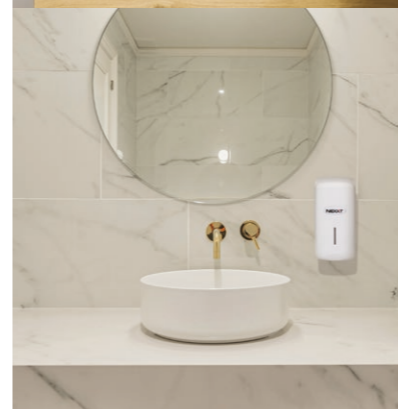

- ✔ **KONTAKT Z NAMI:** skontaktuj się z naszym działem obsługi klienta lub autoryzowanym dystrybutorem, aby zgłosić chęć przetestowania podajnika. Możesz to zrobić telefonicznie, mailowo lub poprzez formularz na naszej stronie internetowej.
- ✔ **DOBÓR PODAJNIKÓW:** wspólnie dobierzemy model podajnika najlepiej odpowiadający potrzebom Twojej firmy. W zależności od preferencji i wymagań, możemy zaproponować różne typy podajników, które będą najlepiej pasować do Twojej łazienki, toalety, kuchni itp.
- ✔ **DOSTAWA I MONTAŻ:** prześlemy podajnik do testu wraz z instrukcją montażu. Montaż urządzenia leży po stronie klienta. Podczas testu wkłady eksploatacyjne będą dostępne do nabycia u Twojego dostawcy produktów Nexxt.
- ✔ **OKRES TESTOWY:** podajnik pozostanie u Ciebie przez ustalony okres testowy, zwykle trwający od 1 do 3 tygodni. W trakcie testu będziesz miał okazję sprawdzić, jak podajnik działa na co dzień i czy spełnia Twoje oczekiwania. Przez cały okres testu jesteśmy do Twojej dyspozycji, aby odpowiedzieć na wszelkie pytania i udzielić wsparcia.
- ✔ **OCENA I DECYZJA:** po zakończeniu okresu testowego skontaktujemy się z Tobą, aby poznać Twoje opinie i odpowiedzieć na ewentualne pytania. Jeśli zdecydujesz się na zakup lub wynajem podajnika, przedstawimy najkorzystniejsze opcje.
- ✔ **DOSTĘPNOŚĆ PODAJNIKÓW:** ze względu na duże zainteresowanie opcją testu, niektóre podajniki mogą nie być dostępne od ręki. W takim przypadku proponujemy najbardziej zbliżoną alternatywę lub poinformujemy o przewidywanym czasie dostępności.
- ✔ **ZAKUP PODAJNIKA PO TEŚCIE:** często do testów dostarczamy fabrycznie nowe podajniki. Jeśli po zakończeniu testu klient zdecyduje się na zakup, nie musi ich demontować. Wystarczy dopełnić formalności, aby uprościć cały proces i przejść do współpracy.