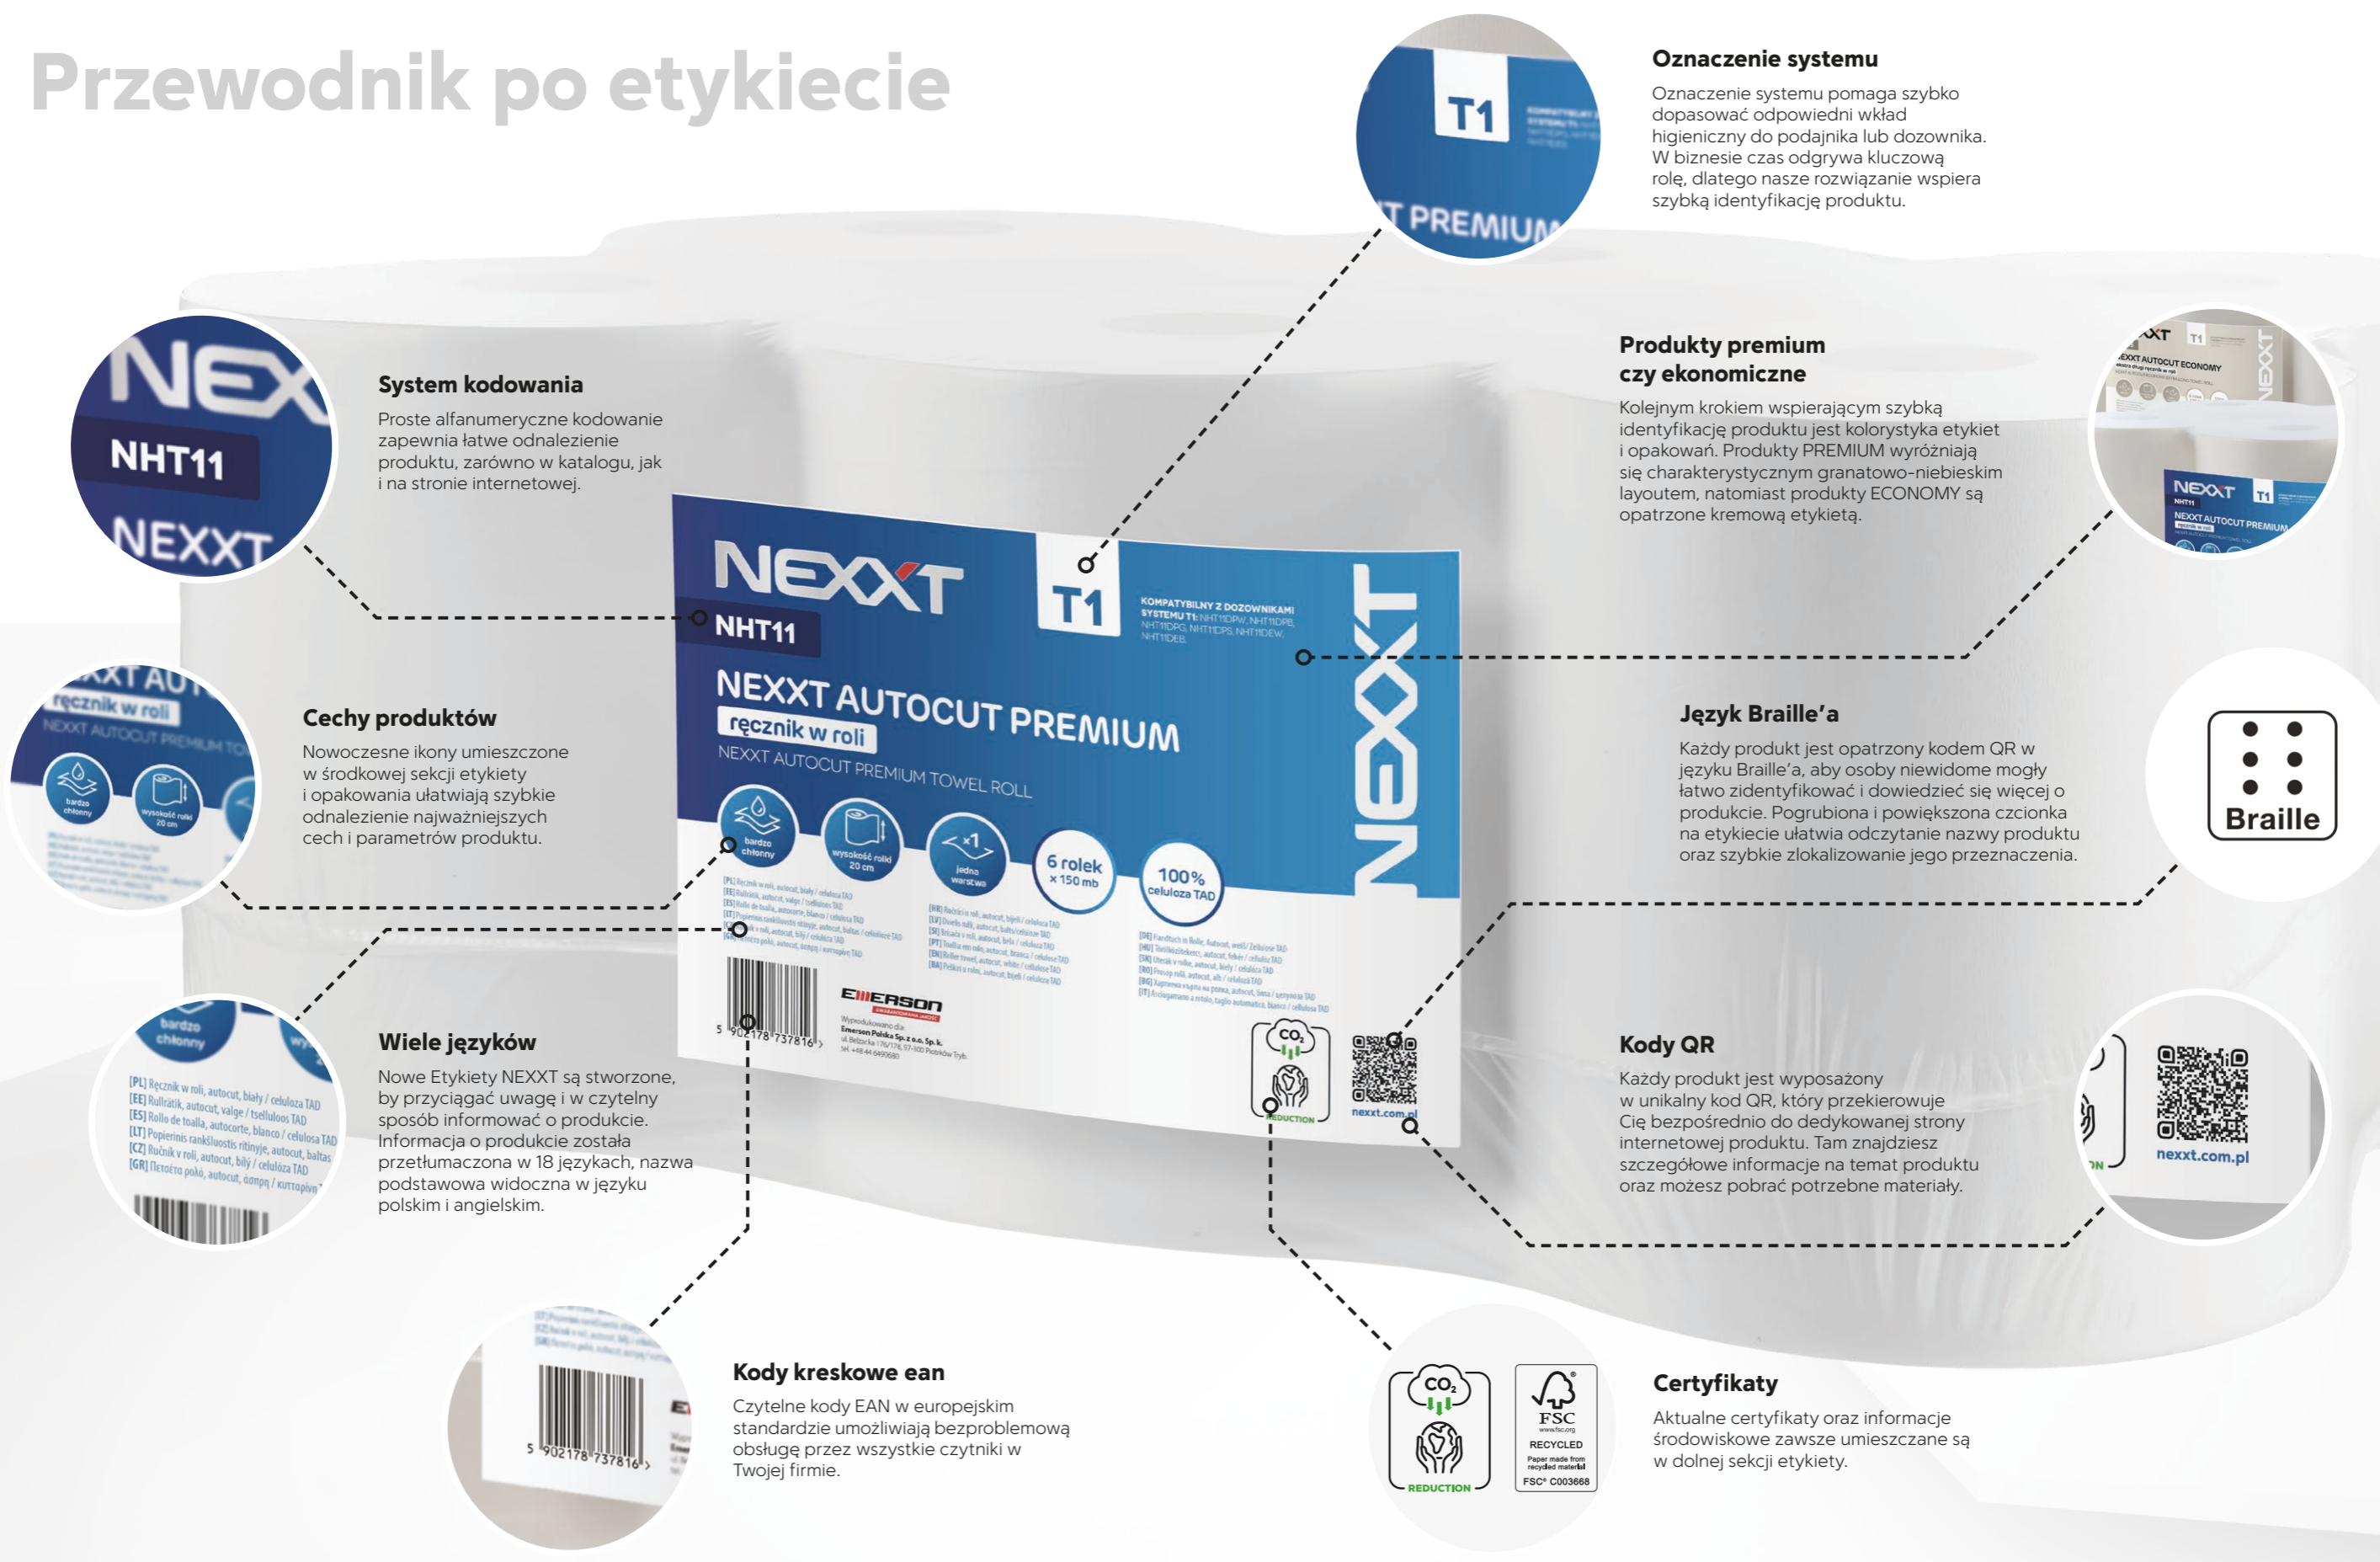

Przewodnik po etykiecie

Oznaczenie systemu

Oznaczenie systemu pomaga szybko dopasować odpowiedni wkład higieniczny do podajnika lub dozownika. W biznesie czas odgrywa kluczową rolę, dlatego nasze rozwiązanie wspiera szybką identyfikację produktu.

Produkty premium czy ekonomiczne

Kolejnym krokiem wspierającym szybką identyfikację produktu jest kolorystyka etykiet i opakowań. Produkty PREMIUM wyróżniają się charakterystycznym granatowo-niebieskim layoutem, natomiast produkty ECONOMY są opatrzone kremową etykietą.

System kodowania

Proste alfanumeryczne kodowanie zapewnia łatwe odnalezienie produktu, zarówno w katalogu, jak i na stronie internetowej.

Cechy produktów

Nowoczesne ikony umieszczone w środkowej sekcji etykiety i opakowania ułatwiają szybkie odnalezienie najważniejszych cech i parametrów produktu.

Wiele języków

Nowe Etykiety NEXXT są stworzone, by przyciągać uwagę i w czytelny sposób informować o produkcie. Informacja o produkcie została przetłumaczona w 18 językach, nazwa podstawowa widoczna w języku polskim i angielskim.

Kody kreskowe ean

Czytelne kody EAN w europejskim standardzie umożliwiają bezproblemową obsługę przez wszystkie czytniki w Twojej firmie.

Język Braille'a

Każdy produkt jest opatrzony kodem QR w języku Braille'a, aby osoby niewidome mogły łatwo zidentyfikować i dowiedzieć się więcej o produkcie. Pogrubiona i powiększona czcionka na etykiecie ułatwia odczytanie nazwy produktu oraz szybkie zlokalizowanie jego przeznaczenia.

Kody QR

Każdy produkt jest wyposażony w unikalny kod QR, który przekierowuje Cię bezpośrednio do dedykowanej strony internetowej produktu. Tam znajdziesz szczegółowe informacje na temat produktu oraz możesz pobrać potrzebne materiały.

Certyfikaty

Aktualne certyfikaty oraz informacje środowiskowe zawsze umieszczane są w dolnej sekcji etykiety.