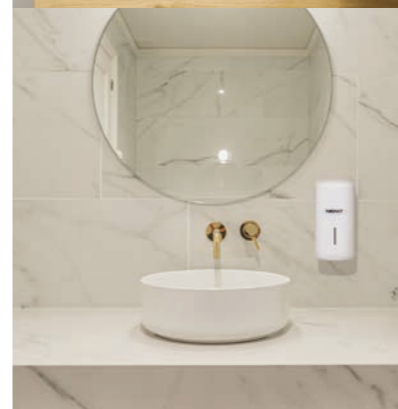

- ✔ **KONTAKT Z NAMI:** skontaktuj się z naszym działem obsługi klienta lub autoryzowanym dystrybutorem, aby zgłosić chęć przetestowania podajnika. Możesz to zrobić telefonicznie, mailowo lub poprzez formularz na naszej stronie internetowej.
- ✔ **DOBÓR PODAJNIKÓW:** wspólnie dobierzemy model podajnika najlepiej odpowiadający potrzebom Twojej firmy. W zależności od preferencji i wymagań możemy zaproponować różne typy urządzeń, które będą najlepiej pasować do Twojej łazienki, toalety, kuchni itp.
- ✔ **DOSTAWA I MONTAŻ:** prześlemy podajnik do testu wraz z instrukcją montażu. Montaż urządzenia leży po stronie klienta. Podczas testu wkłady eksploatacyjne będą dostępne do nabycia u Twojego dostawcy produktów Nexxt.
- ✔ **OKRES TESTOWY:** podajnik pozostanie u Ciebie przez ustalony okres testowy, zwykle trwający od jednego do trzech tygodni. W trakcie testu będziesz miał okazję sprawdzić, jak podajnik działa na co dzień i czy spełnia Twoje oczekiwania. Przez cały okres testu jesteśmy do Twojej dyspozycji, aby odpowiedzieć na wszelkie pytania i udzielić wsparcia.
- ✔ **OCENA I DECYZJA:** po zakończeniu okresu testowego skontaktujemy się z Tobą, aby poznać Twoje opinie i odpowiedzieć na ewentualne pytania. Jeśli zdecydujesz się na zakup lub wynajem podajnika, przedstawimy najkorzystniejsze opcje.
- ✔ **DOSTĘPNOŚĆ PODAJNIKÓW:** ze względu na duże zainteresowanie opcją testu, niektóre podajniki mogą nie być dostępne od ręki. W takim przypadku proponujemy najbardziej zbliżoną alternatywę lub poinformujemy o przewidywanym terminie dostępności.
- ✔ **ZAKUP PODAJNIKA PO TEŚCIE:** często do testów dostarczamy fabrycznie nowe podajniki. Jeśli po jego zakończeniu klient zdecyduje się na zakup, nie musi ich demontować. Wystarczy dopełnić formalności, aby uprościć cały proces i przejść do etapu współpracy.