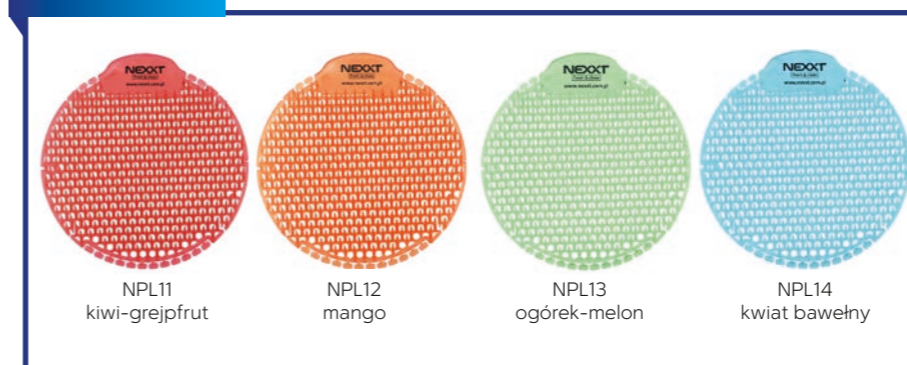

PREMIUM

Produkty dostępne od 11.11.2024 r.

Nazwa	KOD	System	Wymiar	Kolor	Zapach	Liczba w opakowaniu	Liczba na palecie	EAN
NEXXT FRESH&CLEAN wkładka zapachowa do pisuarów	NPL11	U1	Ø 175 mm, grubość 16 mm	czerwony	kiwi-grejpfrut	10 sztuk	246 opak.	5902178770158
NEXXT FRESH&CLEAN wkładka zapachowa do pisuarów	NPL12	U1	Ø 175 mm, grubość 16 mm	pomarańczowy	mango	10 sztuk	246 opak.	5902178770141
NEXXT FRESH&CLEAN wkładka zapachowa do pisuarów	NPL13	U1	Ø 175 mm, grubość 16 mm	zielony	ogórek-melon	10 sztuk	246 opak.	5902178770165
NEXXT FRESH&CLEAN wkładka zapachowa do pisuarów	NPL14	U1	Ø 175 mm, grubość 16 mm	niebieski	kwiat bawełny	10 sztuk	246 opak.	5902178770172